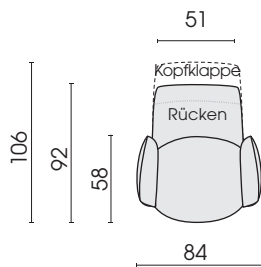

Sessel mit Schaukelfunktion drehbar RÜ motorisch M145FH

Jedes Möbel ist ein von Hand gefertigtes Unikat. Daher können Maßdifferenzen zu den hier angegebenen Größen entstehen. Ursachen sind: 1. unterschiedliche Bezugsmaterialien (Stoff, Leder), 2. Verarbeitung von Inlettmatte, 3. der Druck mit dem einzelne Typen zu Stellkombinationen verbunden werden, usw. Der Sitzkomfort von Teilen mit größerer Sitztiefe kann zu denen mit geringerer Tiefe differieren.