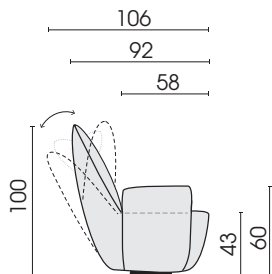

Nahvarianten Führungsnähte / Ziernähte

	Kaltnaht	Kappnaht	Offenkantig	Moccasinnah Aufpreis	Twinnah Aufpreis	KR* (Keder-RV) Aufpreis	Kettelnah Aufpreis	Biese	Zweinadelnah Aufpreis	Quadratnah Aufpreis
Stoff	x	x					x			
Leder	x	x	x	x	x					
Fell										
Kunstfell	x									

Die Nahfarbe bei Ziernähten/Führungsnähten ist wahlweise Ton in Ton oder als Kontrastnah in den Farben Weiß, Natur, Grau, Rost und Schwarz möglich. Auf Anfrage auch Sondernahfarben möglich.

*Keder-RV: wahlweise in den Farben Schwarz, Rot, Natur oder Hellgrau.

Seitenansicht SE

Standardausstattung für motorischen Antrieb:

- Bedienknöpfe
- Akku

04.04.2023