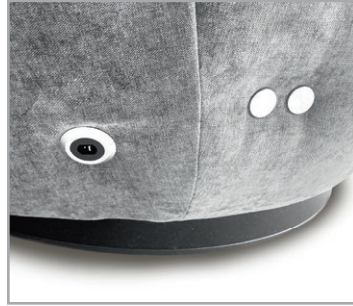

PRODUKTINFORMATION MODELL 0621 BLOBB.DE LUXE

© 2021 KURT BEIER & KATI QUINGER

Sessel mit Drehfunktion,  360° Schaukelfunktion,  motorischem Rücken und manueller Kopfklappe.

Kissige Optik

Motorische Rückenfunktion

Seitenansicht SE

Standardausstattung für motorischen Antrieb:

- Bedienknöpfe
- Akku

04.04.2023

Sessel mit Schaukelfunktion drehbar RÜ motorisch M145FH

Seitenansicht HO

Hocker 571 / Modell 1008 Blobb

Hocker rund fest 571

Dreh- Schaukelsystem,
schwarz matt Feinstruktur
pulverbeschichtet

Ladebuchse und 2 Bedienknöpfe