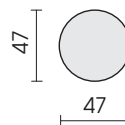

Seitenansicht SE

Standardausstattung für motorischen Antrieb:

- Bedienknöpfe
- Akku

04.04.2023

Sessel mit Schaukelfunktion drehbar RÜ motorisch M145FH

Seitenansicht HO

Hocker 571 / Modell 1008 Blobb

Hocker rund fest 571

Jedes Möbel ist ein von Hand gefertigtes Unikat. Daher können Maßdifferenzen zu den hier angegebenen Größen entstehen. Ursachen sind: 1. unterschiedliche Bezugsmaterialien (Stoff, Leder), 2. Verarbeitung von Inlettmatte, 3. der Druck mit dem einzelne Typen zu Stellkombinationen verbunden werden, usw. Der Sitzkomfort von Teilen mit größerer Sitztiefe kann zu denen mit geringerer Tiefe differieren.