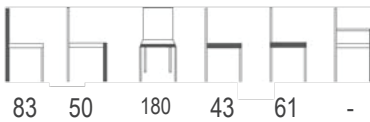

Gestell:

Buche massiv, HDF-Platten

Sitzfläche:

Massiver Buche und furnierten Platten und Nosag-Federn. Der HR-Schaum ist sehr leicht mit einer sehr hohen Dichte von 45 kg/m³. Der Schaum ist aus erneuerbaren Rohstoffen entwickelt.

Rückenteil:

Rücken mit elastischem Gurtband. Ein Nylontuch sorgt für einen optimalen Komfort. Der Rücken wird durch ein Gummiband von Ø10mm verstärkt.

Montage:

Zapfen und Nut verleimt, Platten geklammert

Gleiter:

Standardausführung: Kunststoff-, Filz- oder Metallgleiter.
Als Option auch Teflungleiter verfügbar