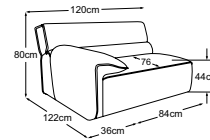

charmant.

VOLA

Elemente

Fuss erhältlich in:

B: schwarz matt

Fussvariante bitte auf Bestellung angeben.

Element 70 ohne Armteil
Bestell-Nummer: D009118

Element 105 ohne Armteil
Bestell-Nummer: D009119