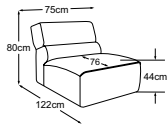

charmant.

VOLA

Elemente

Fuss erhältlich in:

B: schwarz matt

Fussvariante bitte auf Bestellung angeben.

Element 70 ohne Armteil
Bestell-Nummer: D009118

Element 105 ohne Armteil
Bestell-Nummer: D009119