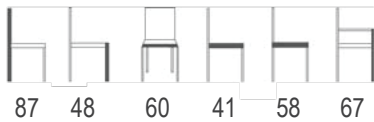

MOOD#95 PM06 UNI

MOODS '16 Collection

OBJEKT ja

UK approved ja

22. November 2018

Unter allen Mobitec-Kollektionen bietet Ihnen die neue MOODS-Generation das höchste Maß an individuellen Gestaltungsmöglichkeiten. Zu den Besonderheiten des Jahrgangs 2016 gehören eine noch größere Palette an Wahlmöglichkeiten, noch ausgefeiltere Ausführungen sowie abnehmbare Kissen für zusätzlichen Komfort. Insgesamt sind mehr als 300 000 Kombinationen möglich! Außerdem gibt es nun einen Drehfuß, der eine 360°-Drehung ermöglicht und sogar in Holz erhältlich ist.