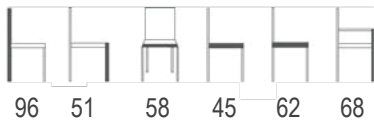

OBJEKT ja

UK approved ja

30. November 2018