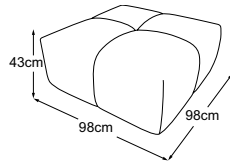

Corner incl. 1 cushion A & 1 cushion B
Item number: D064519

Element wide armrest right incl. 2 cushions A
Item number: D064522

Element wide armrest left incl. 2 cushions A
Item number: D064520

Corner-element Maxi incl. 2 cushions A & 1 cushion B
Item number: D064521

Stool
Item number: D064800

Stool high
Item number: D064801

Stool-bench
Item number: D64805

MegaStool
Item number: D064810

Armrest long
Item number: D064900

Armrest short
Item number: D064901

Kidney cushions narrow
Item number: D064921