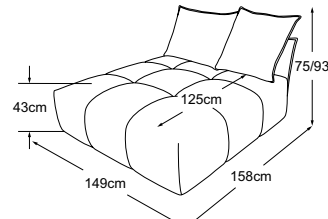

REC w/o armrest incl. 1 cushion A & 1 cushion B
Item number: D064107