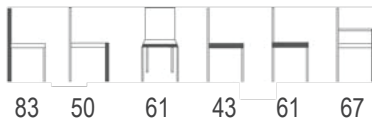

SODA H47 +A

Soft & Soda Family

OBJEKT ja

UK approved ja

13. Dezember 2018